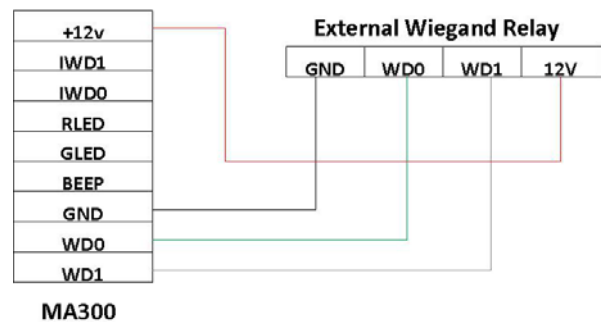

MA 300 Relay Box

Das Terminal MA300 kann mit Relais-Box und auch ohne Relais-Box eingesetzt werden

Sicherheits Relais Box (SRB) ist eine kostengünstige Variante um die Einzeltürsteuerung der Zugriffskontrolle auf einfache und sichere Art und Weise zu verbessern.

Die BOX empfängt verschlüsselte Signal von Wiegand ZKAccess Fingerprint-Leser. Das Relais (BOX) befindet sich im geschützten Bereich (innerhalb des Gebäudes). Dadurch wird eine hohe Sicherheit für diese Türsteuerung erreicht.

Das Terminal befindet sich vor der Tür, die Steuerung für den Türöffner befindet innerhalb des Gebäudes.

DISCOVER THE NEW ANTI-BURGLAR MICROCONTROLLER FOR OUTDOOR ACCESS CONTROL

Published at 2/13/13

Read 3246 times